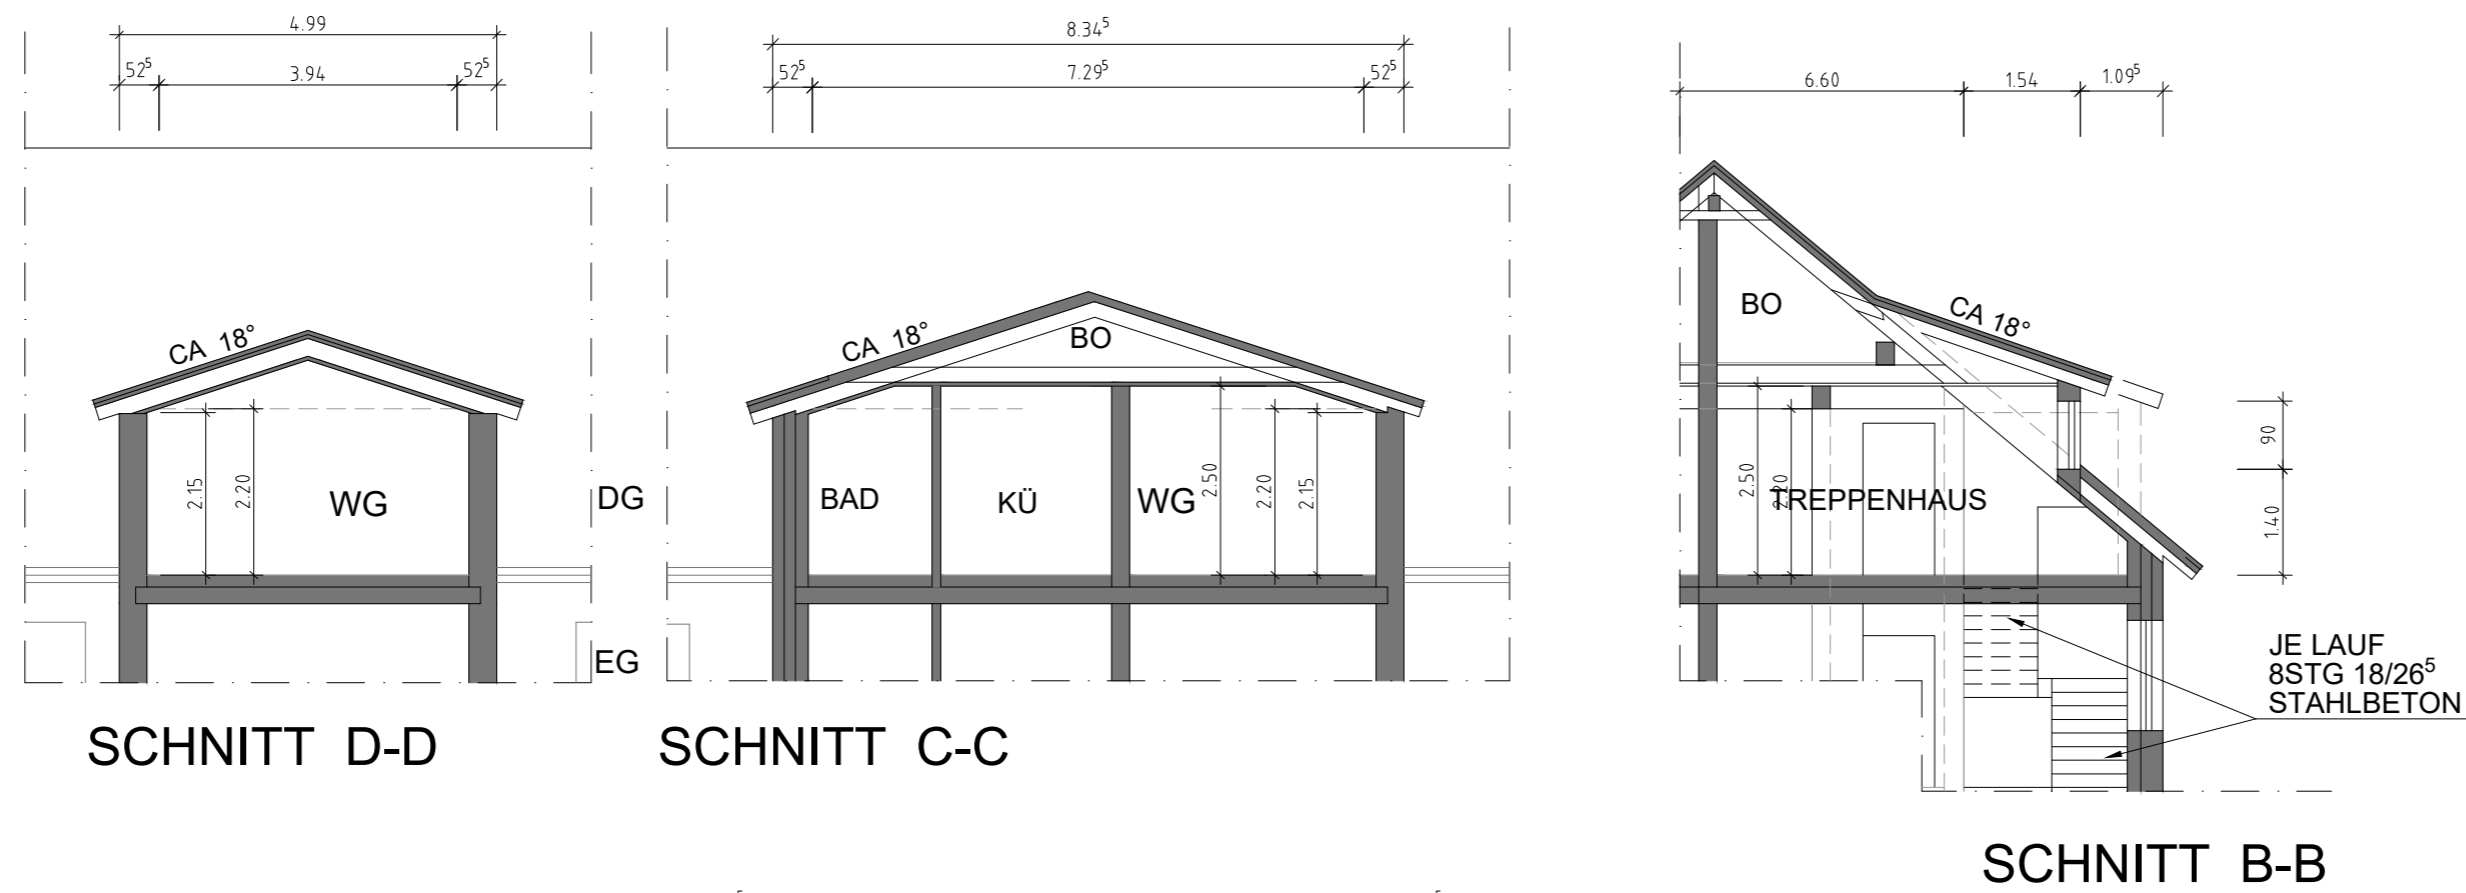

Neubau Mehrfamilienhaus
 mit 6 Wohneinheiten

Am Wiefeld 12
 21271 Asendorf

Bauherr:

Elite HausBau GmbH
 Wohlder Chaussee 6
 29303 Bergen

ANSICHTEN O+N
 M 1:100

Neubau Mehrfamilienhaus
 mit 6 Wohneinheiten

Am Wiefeld 12
 21271 Asendorf

Bauherr:

Elite HausBau GmbH
 Wohlder Chaussee 6
 29303 Bergen

ANSICHTEN W+S
 M 1:100

Neubau Mehrfamilienhaus
 mit 6 Wohneinheiten

Am Wiefeld 12
 21271 Asendorf

Bauherr:

Elite HausBau GmbH
 Wohlder Chaussee 6
 29303 Bergen

SCHNITTE
 M 1:100