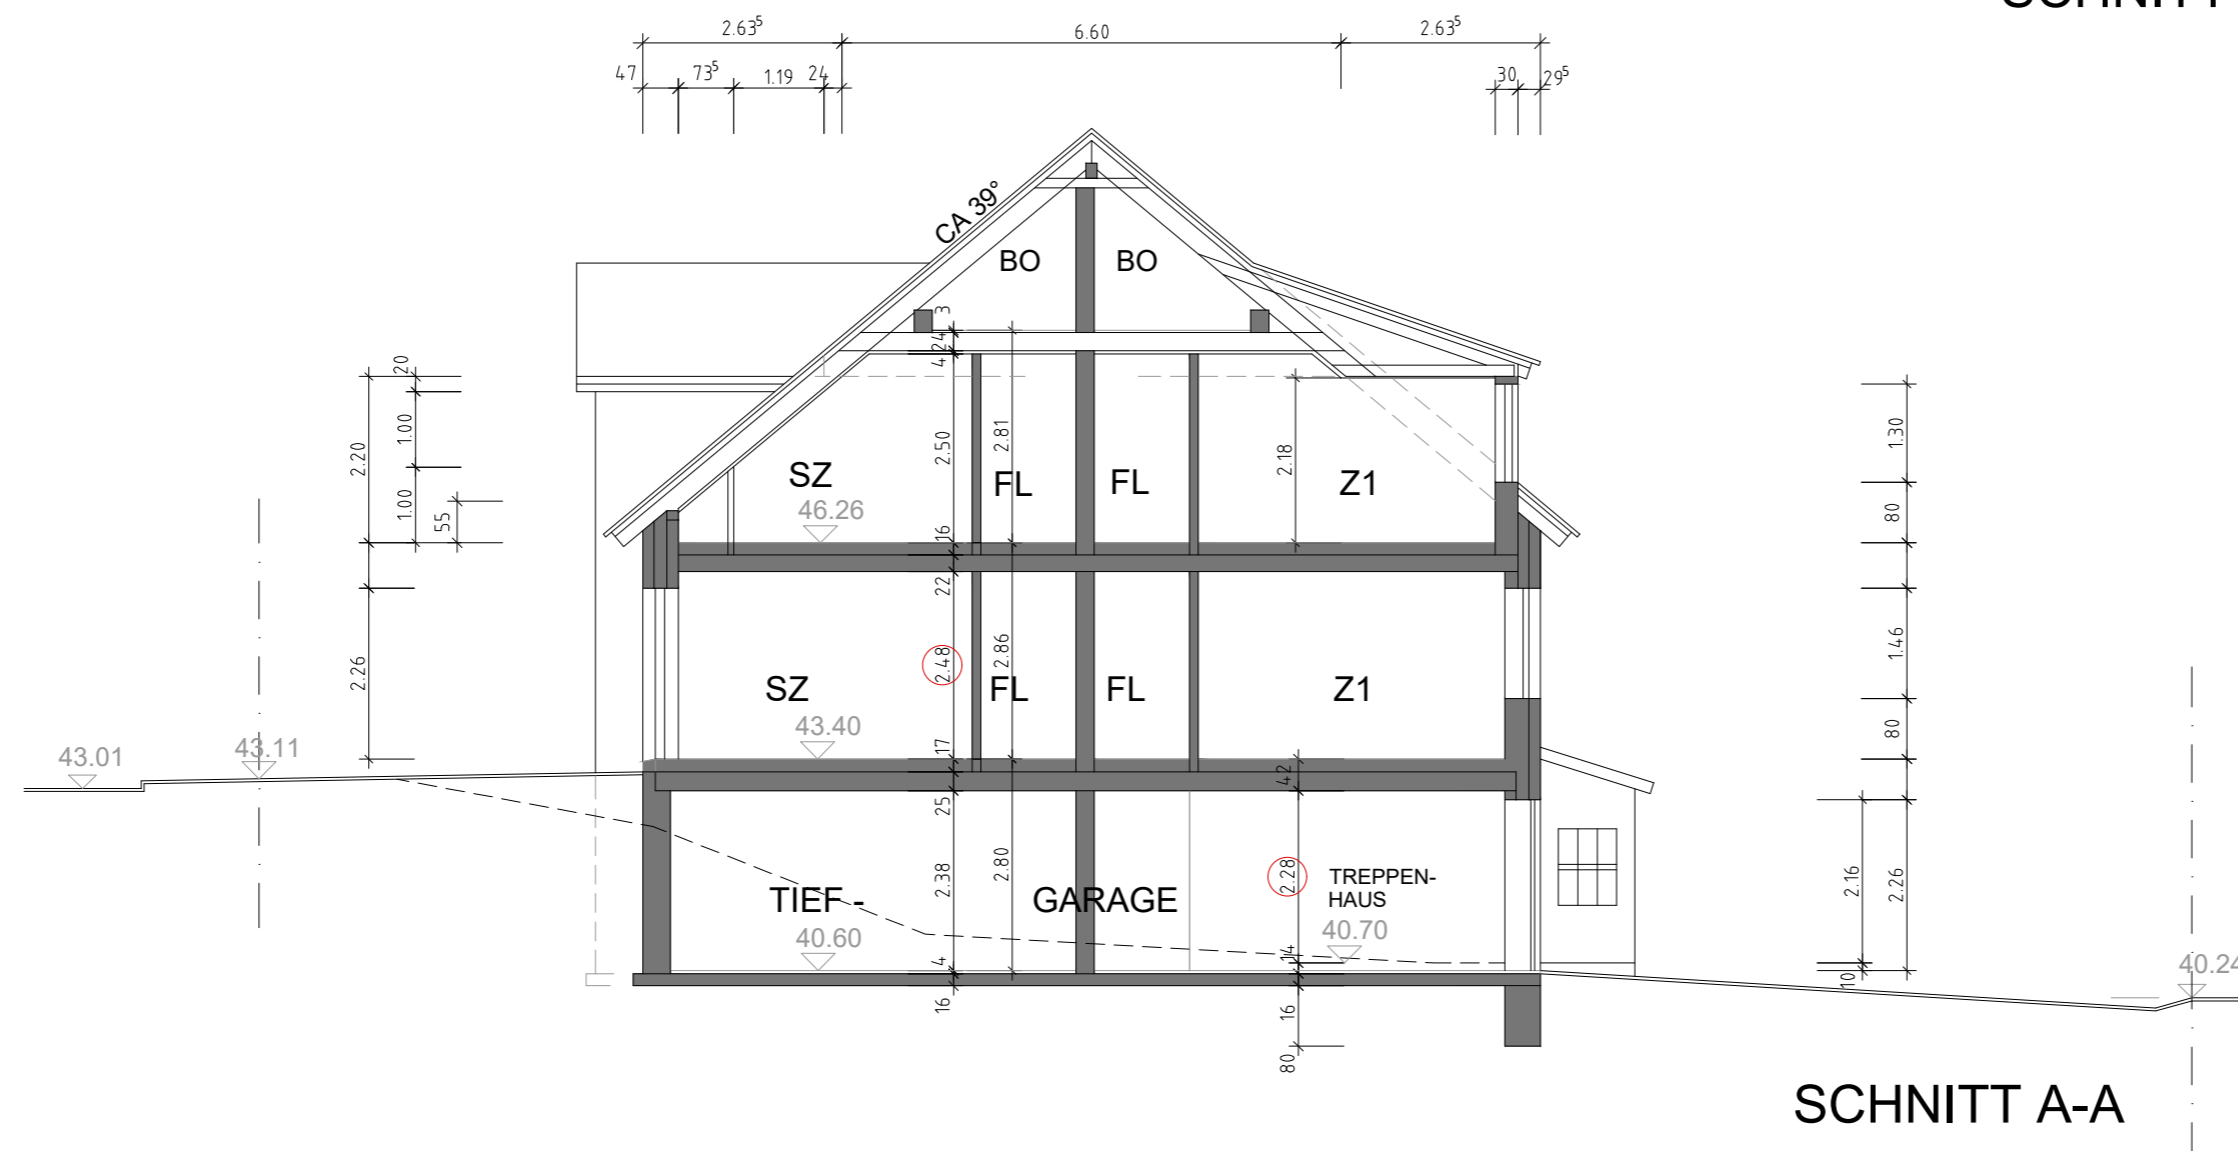

Neubau Mehrfamilienhaus
 mit 6 Wohneinheiten

Am Wiefeld 12
 21271 Asendorf

Bauherr:

Elite HausBau GmbH
 Wohlder Chaussee 6
 29303 Bergen

ANSICHTEN O+N
 M 1:100

Neubau Mehrfamilienhaus
 mit 6 Wohneinheiten

Am Wiefeld 12
 21271 Asendorf

Bauherr:

Elite HausBau GmbH
 Wohlder Chaussee 6
 29303 Bergen

ANSICHTEN W+S
 M 1:100

Neubau Mehrfamilienhaus
 mit 6 Wohneinheiten

Am Wiefeld 12
 21271 Asendorf

Bauherr:

Elite HausBau GmbH
 Wohlder Chaussee 6
 29303 Bergen

SCHNITTE
 M 1:100